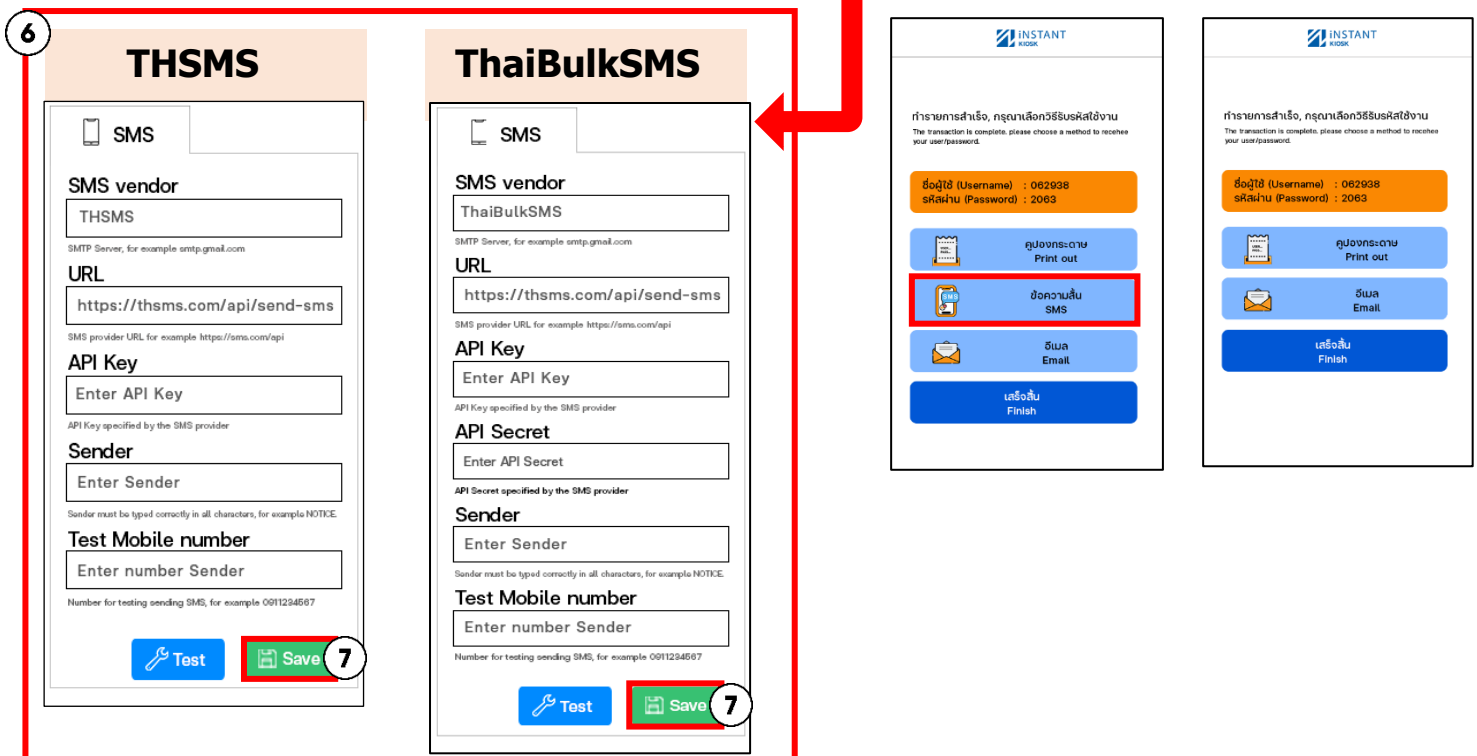

1. เปิดเบราว์เซอร์ พิมพ์ **http://192.168.234.3** กด Enter

Kiosk Login

admin

.....

Log in

Instant Kiosk

©2017 powered by beFirst Network Consulting Co.,Ltd.

**\*\* User ที่ใช้ Log in มี 2 ระดับ \*\***

## เข้า Controller (วิธีเข้า Controller ดูหน้าที่ 3 )

1. คลิก Configure
2. เลือก TouchScreen
3. ในหัวข้อ Method to receive coupon ในส่วนของ **Coupon by SMS** (ติ๊ก Yes เปิดใช้งาน หรือ ติ๊ก No ปิดใช้งาน (Default))
4. กด Save
5. ในกรณีที่ต้องการเปิดใช้งาน คลิกที่ **Notification**