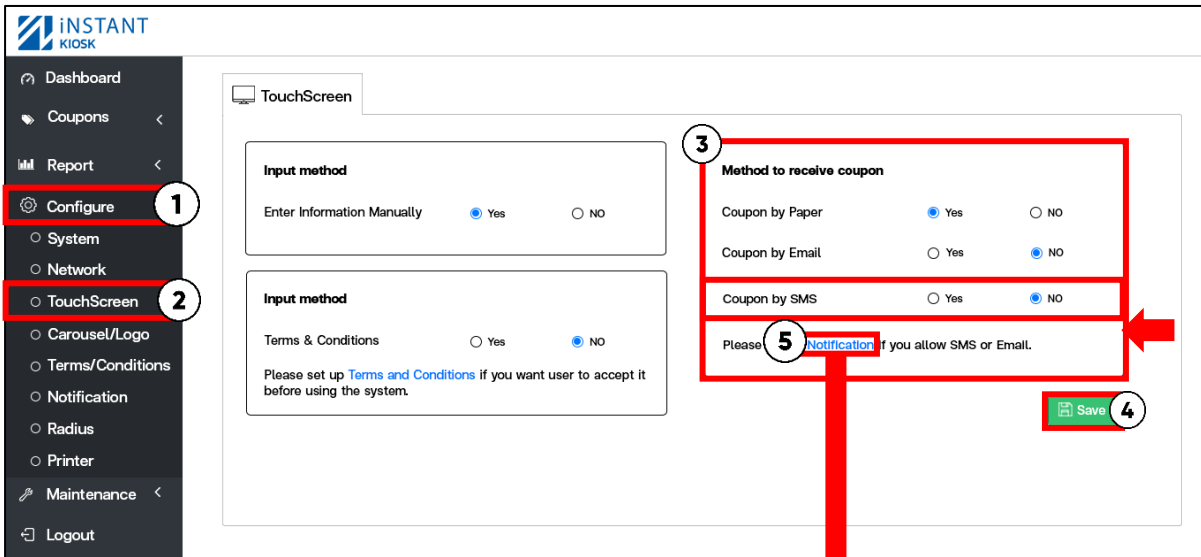

## เข้า Controller (วิธีเข้า Controller ดูหน้าที่ 3 )

1. คลิก Configure
2. เลือก TouchScreen
3. ในหัวข้อ Method to receive coupon ในส่วนของ **Coupon by SMS** (ติ๊ก Yes เปิดใช้งาน หรือ ติ๊ก No ปิดใช้งาน (Default))
4. กด Save
5. ในกรณีที่ต้องการเปิดใช้งาน คลิกที่ **Notification**