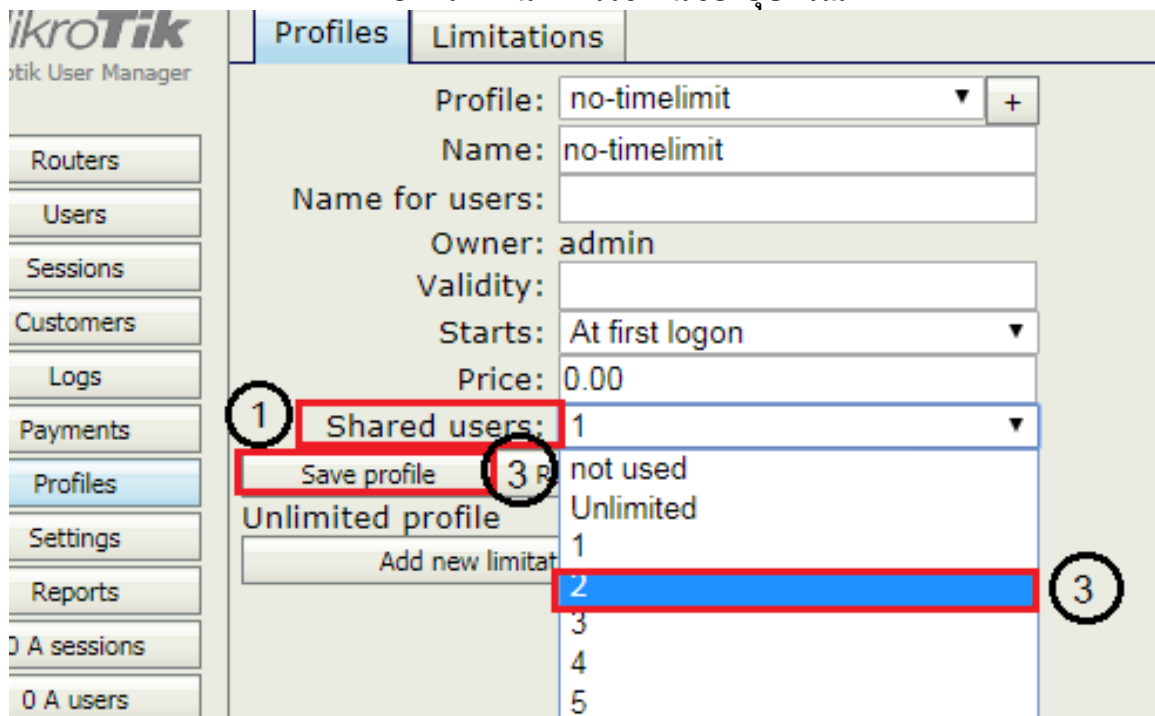

วิธีการกำหนดการใช้งานของอุปกรณ์

1. Shared user:
2. กรณีต้องการกำหนดคูปอง 1 คูปองเข้าได้ 2 อุปกรณ์
3. Save Profile

* Validity จะต้องไม่ระบุ *

เนื่องจากการให้บริการแบบไม่กำหนดเวลาและความเร็ว