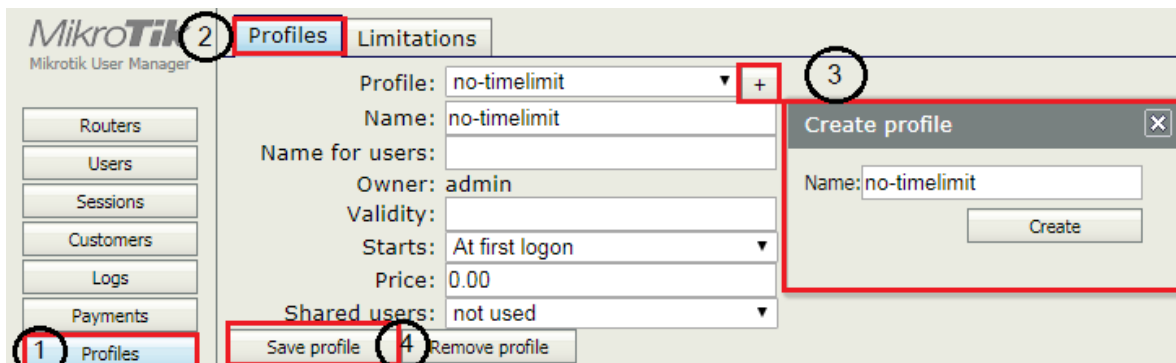

Log in

หมายเหตุ ก่อนที่จะเข้าระบบจัดการ Userman  
จะต้อง Login เข้าใช้งาน Internet

## การสร้าง Profiles ที่ให้บริการแบบไม่กำหนดเวลาและไม่กำหนดความเร็ว

1. เริ่มต้นที่เมนู Profiles
2. เลือก profiles
3. Create Profiles กด + ระบุชื่อที่ต้องการแล้วกด Create
4. เลือก Save profiles